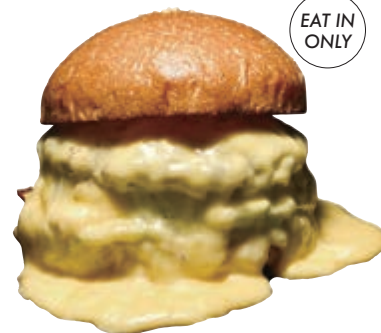

milia original standard menu

メキシカンサルサバーガー / 1462
Mexican salsa burger
 サルサ、パクチー、チェダーチーズ、レタス
 トマト、玉ねぎ、レリッシュ

カリフォルニアダブルダブル / 1883
Double-Double cheeseburger
 ビーフパティ2枚、カリフォルニアソース
 チェダーチーズ2枚、レタス、トマト、玉ねぎ
 レリッシュ

ウルトラチーズバーガー / 2755
 【サラダ・チーズポテト付き】
Ultra cheeseburger
 4種のチーズ、ベーコン、レタス、玉ねぎ

EAT IN ONLY

むっちゃトリュフバーガー / 2832
 【トリュフポテト・トリュフサラダ 付き】
Truffle stampede burger
 黒トリュフ、トリュフソース、チェダーチーズ
 スモークゴダチーズ、マッシュルーム
 レタス、玉ねぎ

EAT IN ONLY

テクスメクスバーガー / 1668
TEX MEX burger
 ハラペーニョ、ミーソース、アボカド
 ゴダチーズ、レタス、トマト、玉ねぎ
 レリッシュ

ポパイバーガー 1535
Popeye burger
Spinach bacon cheeseburger
 ソルトペッパー、ほうれん草、ベーコン
 チェダーチーズ、レタス、トマト、玉ねぎ

EAT IN ONLY

ハワイアンバーガー 1474
BBQ pineapple egg cheeseburger
 BBQソース、半熟目玉焼き、バイン
 レタス、トマト、玉ねぎ、レリッシュ

和風BBQバーガー 1298
Japanese BBQ burger
 BBQソース、和風タルタル、水菜、大葉
 トマト

肉肉オニオンバーガー 1668
Double Beef onion burger
 ビーフパティ2枚、オニオンソース
 オニオンピクルス

ブルーチーズソースバーガー 1485
Blue cheese sauce burger
 ブルーチーズソース、チェダーチーズ
 さつまいも、ほうれん草、玉ねぎ